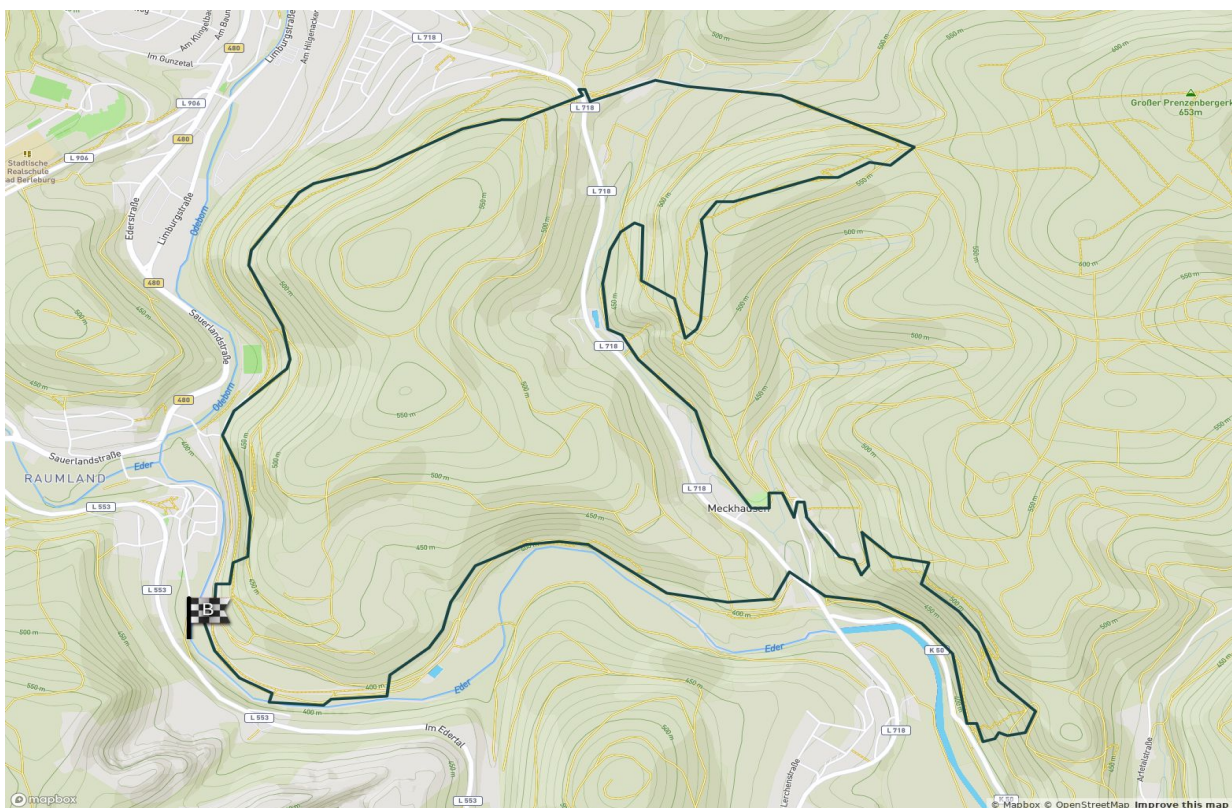

## Karte

<b>Rundwanderung:</b>	12,8 km
<b>Gehzeit:</b>	5 Std.
<b>Höhenmeter:</b>	auf/ ab 360 m
<b>Start:</b>	Wanderparkplatz Reisegarten, Raumländer Straße, 57319 Bad Berleburg